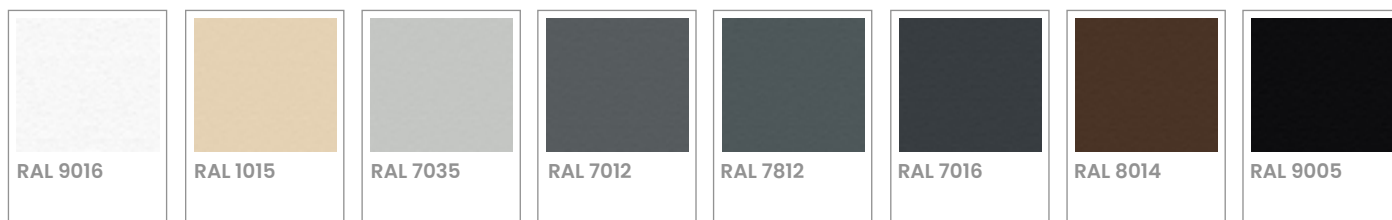

Pametno odvodnjavanje

Voda se kanalizira in odteka skozi stebre in obod, kot lamel pa omogoča učinkovito odvajanje deževnice, s čimer vaš prostor ostane suh in zaščiten.

Prašno barvano

Bioklimatska in zložljiva pergola Denia je na voljo v izboru standardnih in prilagojenih RAL barv. Vsi laki imajo certifikat QUALICOAT, kar zagotavlja maksimalno vzdržljivost, odpornost in kakovost končne obdelave.