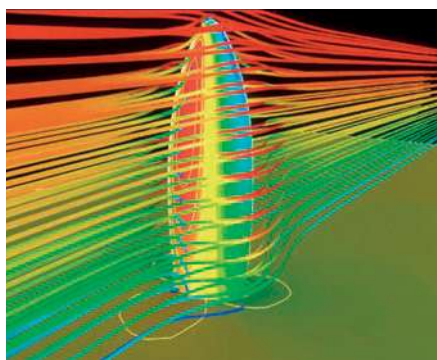

Senzorji

Senzor za dež

Bioklimatska pergola Altea je opremljena z naprednim inteligentnim senzorjem za dež, ki zagotavlja visoko raven udobja in brezskrbnosti. Senzor zazna prisotnost vode na lamelah in takoj aktivira motoriziran sistem za njihovo samodejno zapiranje, s čimer zaščiti prostor pred dežjem.

Senzor za veter

Senzor za veter deluje proaktivno v primeru močnih sunkov in samodejno odpre lamele, da zmanjša pritisk na konstrukcijo. Bioklimatska pergola Altea je podvržena strogim preizkusom kakovosti in odpornosti, kar zagotavlja trdno in vzdržljivo strukturo

Senzor za sneg

Senzor za sneg deluje s kombinacijo senzorja za dež in temperaturnega senzorja. Če dežuje in se temperatura spusti do kritične ravni, sistem aktivira odpiranje lamel, da prepreči nabiranje snega na konstrukciji.

Vodotesnost in odpornost na veter

Bioklimatska pergola Altea podjetja Codeval Aluminium je zasnovana tako, da vam neugodne vremenske razmere ne preprečijo uživanja v prostoru, ki ga ponuja.

Profili so oblikovani tako, da ob zaprtih lamelah zbirajo in usmerjajo vodo proti žlebu v obodnem nosilcu, ta pa jo hkrati odvaja skozi stebre, ki so zasnovani za ta namen.

Robustnost pergole je preizkušena in omogoča prenašanje vetra s hitrostjo do 169,4 km/h, s čimer ustreza standardom tehničnih gradbenih predpisov