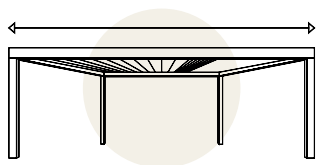

Maksimalne dimenzije

7.500 x 4.800 mm z enim modulom in le štirimi stebri, kar omogoča prostrane in stabilne konstrukcije.

Nastavljive in zložljive lamele

Zaprte lamele
položaj lamel 0°

Pol-odprte lamele za
ustvarjanje prezračevanja

Odprte lamele
položaj lamel 90°

Zložene lamele
popolnoma odprto

Tehnične podrobnosti

| | |
|---|--|
| Dimenzije stebra | 197.1 x 197.1 mm |
| Dimenzije nosilca | 295 x 197.5 mm |
| Maksimalna višina | 3,000 mm |
| Minimalni naklon | Brez naklona |
| Vrsta odvodnjavanja | Prosto ali kanalizirano odvodnjavanje skozi tla |
| Številne možnosti končne obdelave in prilagoditve po meri | |

Lamele so posebej zasnovane za odvajanje deževnice proti obodnim nosilcem, ki vodo usmerjajo do odtočne točke.

Spodnja stran lamele je popolnoma ravna, zato ob zaprtju ustvari gladko površino, poravnano s preostalim delom pergole.