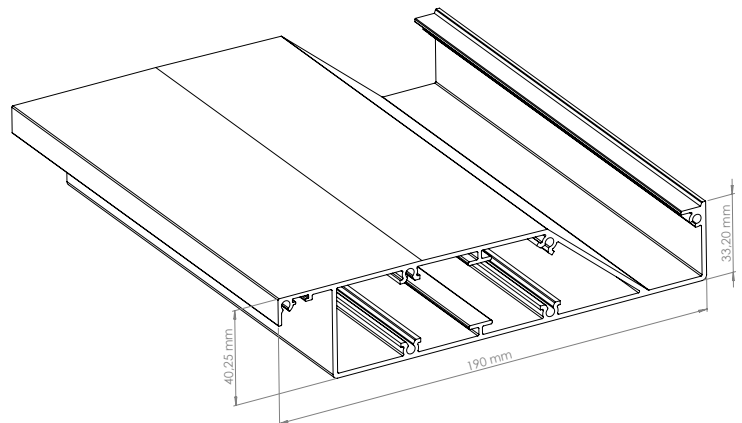

Lamele

Detajl prereza lamele

Lamele so posebej zasnovane za odvajanje deževnice proti obodnim nosilcem, ki vodo usmerjajo do odtočne točke.