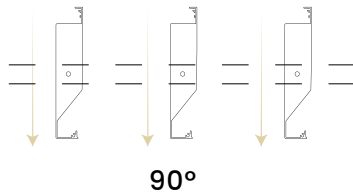

Maksimalne dimenzije

7.500 x 4.800 mm z enim modulom in le štirimi stebri, kar omogoča prostrane in stabilne konstrukcije.

Nastavljive in zložljive lamele

Zaprte lamele
položaj lamel 0°

Pol-odprte lamele za
ustvarjanje prezračevanja

Odprte lamele
položaj lamel 90°

Zložene lamele
popolnoma odprto

Tehnične podrobnosti

| | |
|---|--|
| Dimenzije stebra | 197.1 x 197.1 mm |
| Dimenzije nosilca | 295 x 197.5 mm |
| Maksimalna višina | 3,000 mm |
| Minimalni naklon | Brez naklona |
| Vrsta odvodnjavanja | Prosto ali kanalizirano odvodnjavanje skozi tla |
| Številne možnosti končne obdelave in prilagoditve po meri | |

Skriti sistemi

Prenos in elektronika sta v celoti integrirana in skrita v obodnem nosilcu, kar zagotavlja čisto estetiko.

Sistem zlaganja

Pergola Denia omogoča nastavitev lamel od 0° do 135° in popoln umik (zlaganje), pri čemer ostane med 65 % in 67 % strehe proste.

Lamele so posebej zasnovane za odvajanje deževnice proti obodnim nosilcem, ki vodo usmerjajo do odtočne točke.

Spodnja stran lamele je popolnoma ravna, zato ob zaprtju ustvari gladko površino, poravnano s preostalim delom pergole.