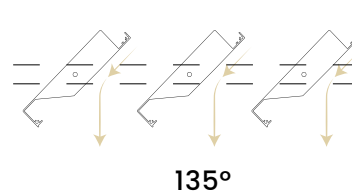

Maksimalne dimenzije

7.500 x 4.800 mm z enim modulom in le štirimi stebri, kar omogoča prostrane in stabilne konstrukcije.

Nastavljive in zložljive lamele

Zaprte lamele
položaj lamel 0°

Pol-odprte lamele za
ustvarjanje prezračevanja

Odprte lamele
položaj lamel 90°

Zložene lamele
popolnoma odprto

Tehnične podrobnosti

| | |
|---|--|
| Dimenzije stebra | 197.1 x 197.1 mm |
| Dimenzije nosilca | 295 x 197.5 mm |
| Maksimalna višina | 3,000 mm |
| Minimalni naklon | Brez naklona |
| Vrsta odvodnjavanja | Prosto ali kanalizirano odvodnjavanje skozi tla |
| Številne možnosti končne obdelave in prilagoditve po meri | |

Skriti sistemi

Prenos in elektronika sta v celoti integrirana in skrita v obodnem nosilcu, kar zagotavlja čisto estetiko.

Sistem zlaganja

Pergola Denia omogoča nastavitev lamel od 0° do 135° in popoln umik (zlaganje), pri čemer ostane med 65 % in 67 % strehe proste.

Lamele so posebej zasnovane za odvajanje deževnice proti obodnim nosilcem, ki vodo usmerjajo do odtočne točke.

Spodnja stran lamele je popolnoma ravna, zato ob zaprtju ustvari gladko površino, poravnano s preostalim delom pergole.