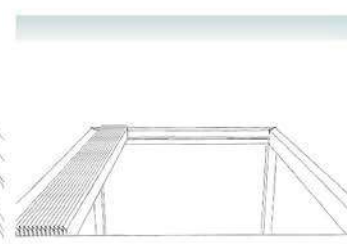

Maksimalne dimenzije

7.500 x 4.800 mm z enim modulom in le štirimi stebri, kar omogoča prostrane in stabilne konstrukcije.

Nastavljive in zložljive lamele

Zaprte lamele
položaj lamel 0°

Pol-odprte lamele za
ustvarjanje prezračevanja

Odprte lamele
položaj lamel 90°

Zložene lamele
popolnoma odprto

Tehnične podrobnosti

| | |
|---|--|
| Dimenzije stebra | 197.1 x 197.1 mm |
| Dimenzije nosilca | 295 x 197.5 mm |
| Maksimalna višina | 3,000 mm |
| Minimalni naklon | Brez naklona |
| Vrsta odvodnjavanja | Prosto ali kanalizirano odvodnjavanje skozi tla |
| Številne možnosti končne obdelave in prilagoditve po meri | |

Skriti sistemi

Prenos in elektronika sta v celoti integrirana in skrita v obodnem nosilcu, kar zagotavlja čisto estetiko.

Sistem zlaganja

Pergola Denia omogoča nastavitev lamel od 0° do 135° in popoln umik (zlaganje), pri čemer ostane med 65 % in 67 % strehe proste.

Lamele so posebej zasnovane za odvajanje deževnice proti obodnim nosilcem, ki vodo usmerjajo do odtočne točke.

Spodnja stran lamele je popolnoma ravna, zato ob zaprtju ustvari gladko površino, poravnano s preostalim delom pergole.