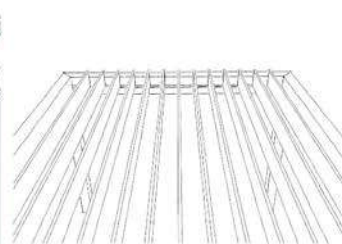

Maksimalne dimenzije

7.500 x 4.800 mm z enim modulom in le štirimi stebri, kar omogoča prostrane in stabilne konstrukcije.

Nastavljive in zložljive lamele

Zaprte lamele
položaj lamel 0°

Pol-odprte lamele za
ustvarjanje prezračevanja

Odprte lamele
položaj lamel 90°

Zložene lamele
popolnoma odprto

Tehnične podrobnosti

| | |
|---|--|
| Dimenzije stebra | 197.1 x 197.1 mm |
| Dimenzije nosilca | 295 x 197.5 mm |
| Maksimalna višina | 3,000 mm |
| Minimalni naklon | Brez naklona |
| Vrsta odvodnjavanja | Prosto ali kanalizirano odvodnjavanje skozi tla |
| Številne možnosti končne obdelave in prilagoditve po meri | |

Skriti sistemi

Prenos in elektronika sta v celoti integrirana in skrita v obodnem nosilcu, kar zagotavlja čisto estetiko.

Sistem zlaganja

Pergola Denia omogoča nastavitev lamel od 0° do 135° in popoln umik (zlaganje), pri čemer ostane med 65 % in 67 % strehe proste.

Lamele so posebej zasnovane za odvajanje deževnice proti obodnim nosilcem, ki vodo usmerjajo do odtočne točke.

Spodnja stran lamele je popolnoma ravna, zato ob zaprtju ustvari gladko površino, poravnano s preostalim delom pergole.