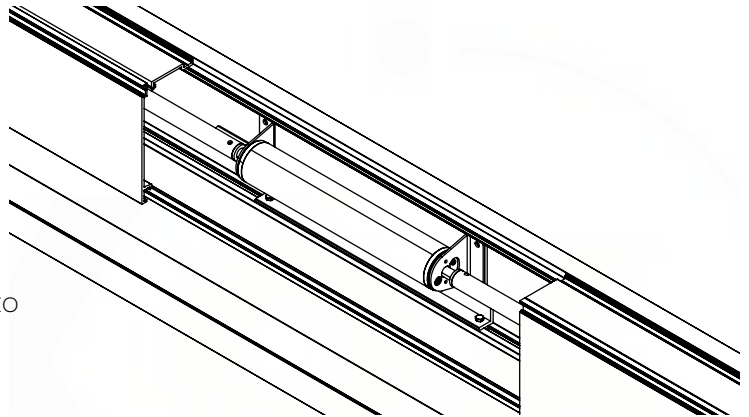

To zagotavlja, da konstrukcija ob izrednih vremenskih pogojih ne utrpi poškodb. Vsa napeljava je skrita v notranjosti profilov, kar zagotavlja pravilno delovanje in večjo vzdržljivost pergole.

Lamele

Detajl prereza lamele