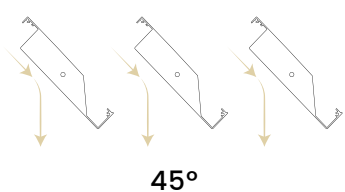

Maksimalne dimenzije

7.500 x 4.800 mm z enim modulom in le štirimi stebri, kar omogoča prostrane in stabilne konstrukcije.

Nastavljive in zložljive lamele

Zaprte lamele
položaj lamel 0°

Pol-odprte lamele za
ustvarjanje prezračevanja

Odprte lamele
položaj lamel 90°

Zložene lamele
popolnoma odprto

Tehnične podrobnosti

| | |
|---|--|
| Dimenzije stebra | 197.1 x 197.1 mm |
| Dimenzije nosilca | 295 x 197.5 mm |
| Maksimalna višina | 3,000 mm |
| Minimalni naklon | Brez naklona |
| Vrsta odvodnjavanja | Prosto ali kanalizirano odvodnjavanje skozi tla |
| Številne možnosti končne obdelave in prilagoditve po meri | |

Skriti sistemi

Prenos in elektronika sta v celoti integrirana in skrita v obodnem nosilcu, kar zagotavlja čisto estetiko.

Sistem zlaganja

Pergola Denia omogoča nastavitev lamel od 0° do 135° in popoln umik (zlaganje), pri čemer ostane med 65 % in 67 % strehe proste.