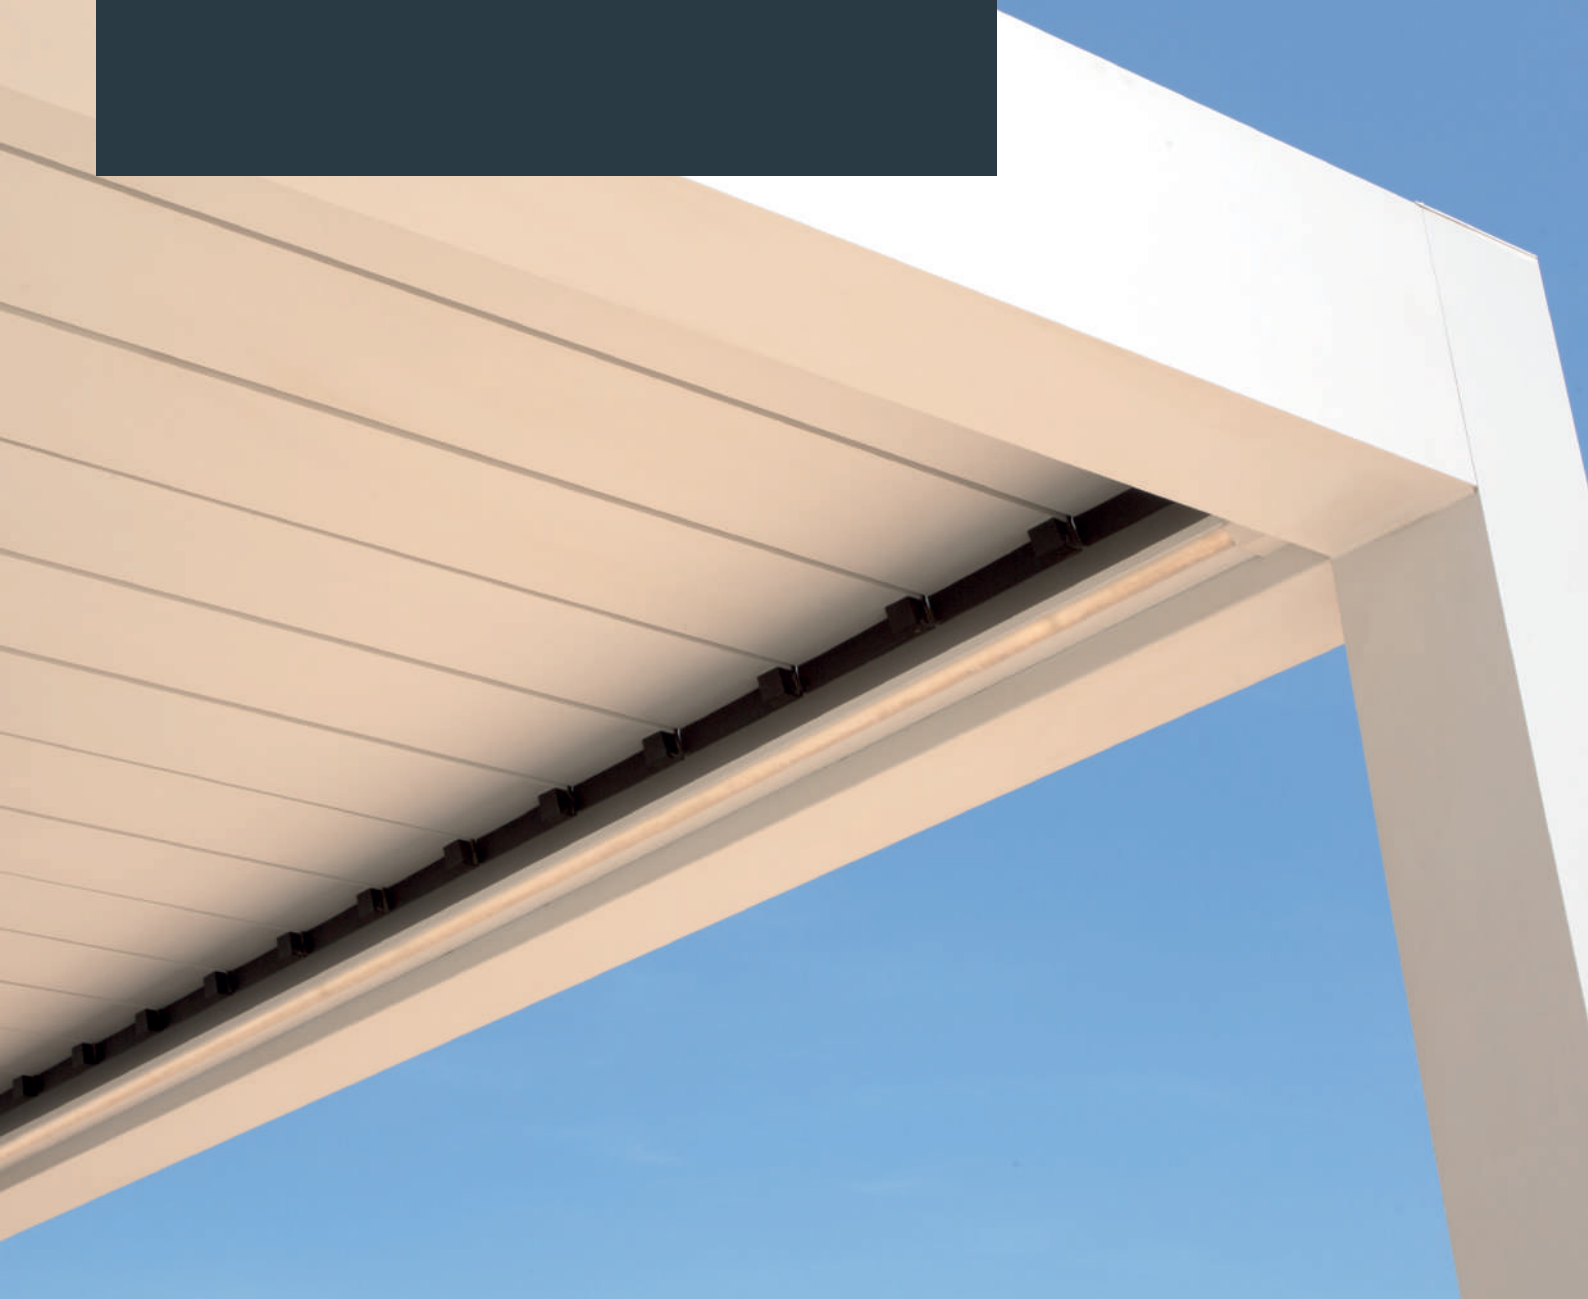

Tehnični podatki

Bioklimatska pergola  
**MORAIRA**

# Sposobna prilagajanja kateremu koli ambientu, z brezčasnim dizajnom in izjemno vsestranskostjo.

Bioklimatska pergola Moraira se predstavlja kot model s svojo lastno identiteto in brezčasnim slogom, ki se zlahka prilagodi kateremu koli prostoru. Zahvaljujoč svoji konstrukciji in preprosti montaži je popolna za vključitev v kateri koli zunanji prostor: vrtove, terase, lokale, gostinske objekte in druge površine na prostem.

## Tehnične lastnosti

- Maksimalne dimenzije: 6,60 x 4,30 m (z 1 modulom in 4 stebri)
- Nastavljive lamele: od 0° do 135°
- Dimenzije stebrov: 125 x 125 mm. Dimenzije nosilnega profila: 220 x 125 mm
- Zasnova profila: integriran žleb, izdelan s postopkom ekstruzije
- Nevidna inštalacija: elektronika je popolnoma skrita v tehničnem stebru ali v revizijski omarici
- Odvajanje vode: kanaliziranje in drenaža vode potekata neposredno skozi stebre
- Estetski zaključek: čiste površine brez vidnih vijakov
- Sistem odtekanja: naklon lamela omogoča učinkovito odtekanje deževnice neposredno v žleb
- Prilagodljivost: številne možnosti končnih obdelav in personalizacije