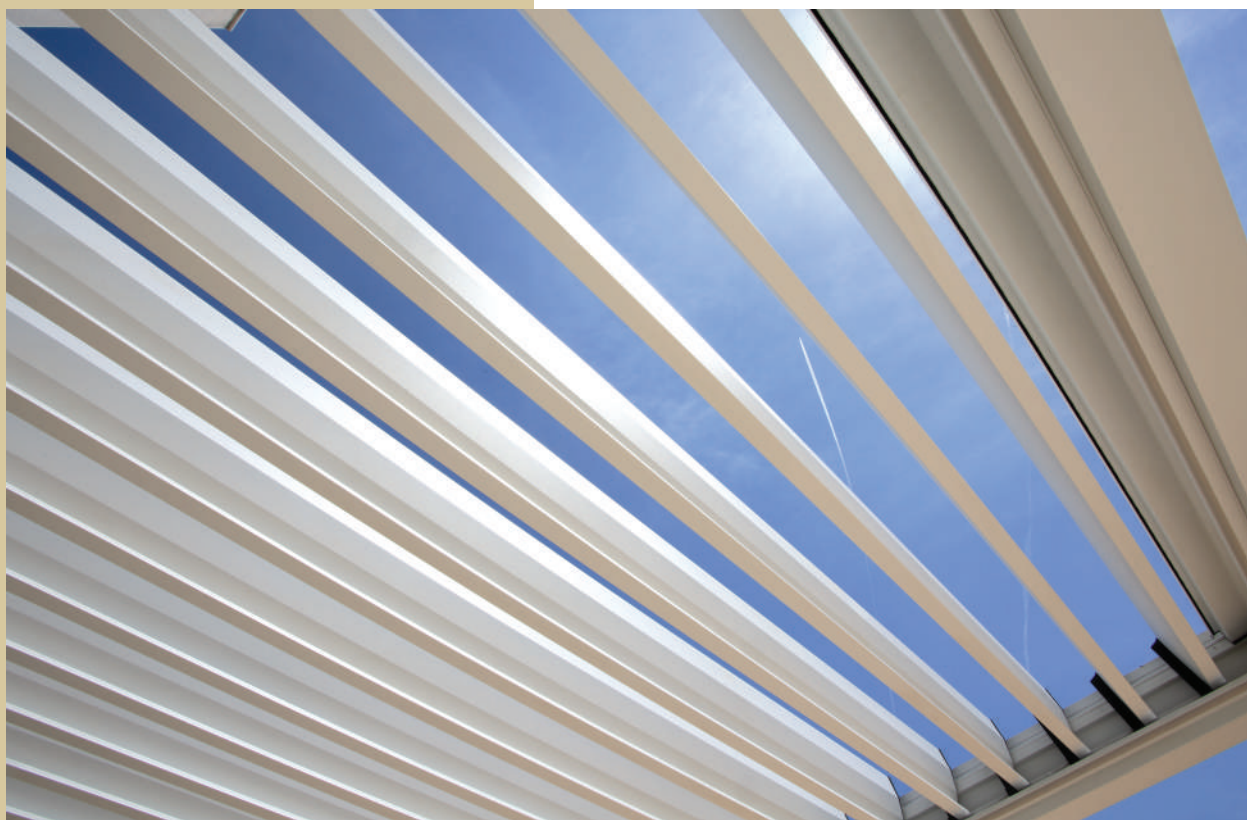

# Sposobna prilagajanja kateremu koli ambientu, z brezčasnim dizajnom in izjemno vsestranskostjo.

Bioklimatska pergola Moraira se predstavlja kot model s svojo lastno identiteto in brezčasnim slogom, ki se zlahka prilagodi kateremu koli prostoru. Zahvaljujoč svoji konstrukciji in preprosti montaži je popolna za vključitev v kateri koli zunanji prostor: vrtove, terase, lokale, gostinske objekte in druge površine na prostem.

## Tehnične lastnosti

- Maksimalne dimenzije: 6,60 x 4,30 m (z 1 modulom in 4 stebri)
- Nastavljive lamele: od 0° do 135°
- Dimenzije stebrov: 125 x 125 mm. Dimenzije nosilnega profila: 220 x 125 mm
- Zasnova profila: integriran žleb, izdelan s postopkom ekstruzije
- Nevidna inštalacija: elektronika je popolnoma skrita v tehničnem stebru ali v revizijski omarici
- Odvajanje vode: kanaliziranje in drenaža vode potekata neposredno skozi stebre
- Estetski zaključek: čiste površine brez vidnih vijakov
- Sistem odtekanja: naklon lamela omogoča učinkovito odtekanje deževnice neposredno v žleb
- Prilagodljivost: številne možnosti končnih obdelav in personalizacije